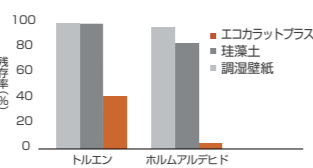

## 「快適な空気にするエコカラットプラス！」

調湿性能とVOC吸着性能、脱臭性能が快適な空気環境をつくれます。

調湿建材、室内空気中の揮発性有機化合物低減技術(建材)の認定を取得しています。

調湿機能で、もっと快適

加湿も除湿もしてくれる。  
だから自然と、心地いい。

※ 試験結果は当社試験 (相対湿度50%→90%→50%にした時の吸湿/放湿量を測定) によるものです。

有害物質を、ぐっと低減

有害物質から  
家族を守る壁でもある。

※ 試験結果は当社試験 (各種VOCガスを入れた袋の中に試験体を設置し、初期と5時間経過後のガス濃度を測定) によるものです。

においを、ばっと脱臭

においまで、  
すっきりした部屋へ。

※ 試験結果は当社試験 (各種においガスを入れた袋の中に試験体を設置し、初期と5時間経過後のガス濃度を測定) によるものです。

お手入れも、さっと簡単

調湿する壁なのに、  
水拭きできるなんて。

※ 試験体表面に直径35mmの試験管を立て、高さ200mmとなるよう注水し、1時間後の低下水位を測定しました。試験結果については当社試験によるものです。