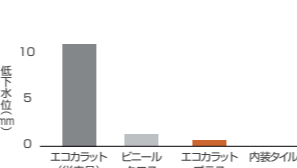

※ 試験結果は当社試験 (各種VOCガスを入れた袋の中に試験体を設置し、初期と5時間経過後のガス濃度を測定) によるものです。

においを、ばっと脱臭

においまで、  
すっきりした部屋へ。

※ 試験結果は当社試験 (各種においガスを入れた袋の中に試験体を設置し、初期と5時間経過後のガス濃度を測定) によるものです。

お手入れも、さっと簡単

調湿する壁なのに、  
水拭きできるなんて。

※ 試験体表面に直径35mmの試験管を立て、高さ200mmとなるよう注水し、1時間後の低下水位を測定しました。試験結果については当社試験によるものです。