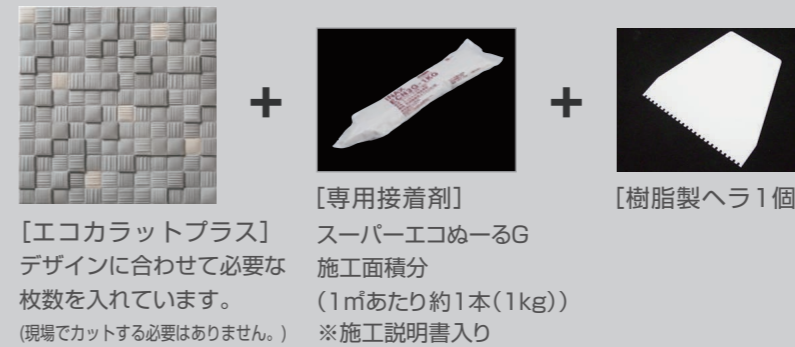

## オススメ POINT 1 インテリアも空気もグレードアップ！

「お部屋の雰囲気に合わせて選べるアクセント壁！」

パターンの中で色を選択できる、カラーセレクトシリーズが登場しました。  
立体感のある意匠や様々な色合いがインテリアを彩ります。

デザインパッケージは、部屋の雰囲気にあわせて3シリーズ、250以上の豊富なラインアップから、お好みのデザインとサイズを選ぶことができます。

カラーセレクトシリーズ  
壁：ECP-DP-03A/CSE-159  
見切り材：ECK-G/D2-03

## オススメ POINT 2 見積・発注・施工がカンタン！

「エコカラットと見切り材を選ぶだけ！ 積算の面倒が無いパッケージ価格！」

デザインパッケージなら、最大2品番だけで発注できます。  
接着剤や必要な部材が入ったパッケージ価格なので面倒な計算が必要ありません。

[左の施工写真のデザインパッケージの場合]

パッケージ品番：ECP-DP-03A/CSE-159  
見切り材品番：ECK-G/D2-03

デコラフレームを含む価格  
70,000円

パッケージのセット内容

見切り材セット内容