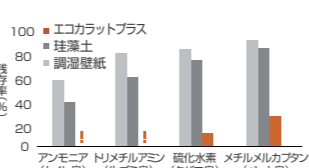

## 「快適な空気にするエコカラットプラス！」

調湿性能とVOC吸着性能、脱臭性能が快適な空気環境をつくれます。

調湿建材、室内空気中の揮発性有機化合物低減技術(建材)の認定を取得しています。

調湿機能で、もっと快適

加湿も除湿もしてくれる。  
だから自然と、心地いい。

※ 試験結果は当社試験 (相対湿度50%→90%→50%にした時の吸湿/放湿量を測定) によるものです。

有害物質を、ぐっと低減

有害物質から  
家族を守る壁でもある。

※ 試験結果は当社試験 (各種VOCガスを入れた袋の中に試験体を設置し、初期と5時間経過後のガス濃度を測定) によるものです。

においを、ばっと脱臭

においまで、  
すっきりした部屋へ。

※ 試験結果は当社試験 (各種においガスを入れた袋の中に試験体を設置し、初期と5時間経過後のガス濃度を測定) によるものです。

お手入れも、さっと簡単

調湿する壁なのに、  
水拭きできるなんて。

※ 試験体表面に直径35mmの試験管を立て、高さ200mmとなるよう注水し、1時間後の低下水位を測定しました。試験結果については当社試験によるものです。