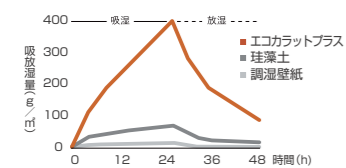

「快適な空気にするエコカラットプラス！」

調湿性能とVOC吸着性能、脱臭性能が快適な空気環境をつくれます。

調湿建材、室内空気中の揮発性有機化合物低減技術(建材)の認定を取得しています。

調湿機能で、もっと快適

加湿も除湿もしてくれる。
だから自然と、心地いい。

※ 試験結果は当社試験 (相対湿度50%→90%→50%にした時の吸湿/放湿量を測定) によるものです。

有害物質を、ぐっと低減

有害物質から
家族を守る壁でもある。