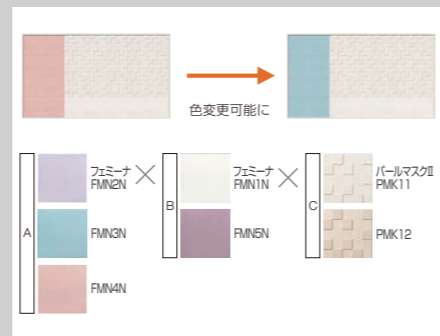

## オススメ POINT 1 インテリアも空気もグレードアップ！

「お部屋の雰囲気に合わせて選べるアクセント壁！」

パターンの中で色を選択できる、カラーセレクトシリーズが登場しました。  
立体感のある意匠や様々な色合いがインテリアを彩ります。

デザインパッケージは、部屋の雰囲気にあわせて3シリーズ、250以上の豊富なラインアップから、お好みのデザインとサイズを選ぶことができます。

カラーセレクトシリーズ  
壁：ECP-DP-03A/CSE-159  
見切り材：ECK-G/D2-03