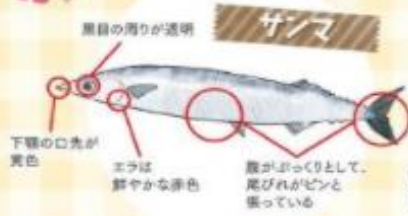

最新情報・お役立ち情報のご紹介

- 秋の味覚、目利きポイント（住まいの快適レポート）
- LIXIL 料理を楽しむキッチン・ALESTA
- LIXIL 美しい暮らしを、キッチンから・RICHELLE SI NEW

実りの秋はおいしい食材が満載！

秋の味覚、目利きポイント

住まいの快適レポート

おいしいと食卓の秋到来。秋の味覚を代表する食材の鮮度とうま味の目利きポイントをご紹介します。

おいしい野菜やフルーツの共通点

- ・ハリとツヤ(水分量が多く新鮮な証拠)
- ・重量感(同じ大きさなら重い方が良い)
- ・表面に傷などがなくキレイ(そこから傷みやすい)

新鮮な魚の共通点

- ・目が透き通っている
- ・エラが鮮やかな赤色
- ・弾力のある身(手に持てる場合は、体がピンと立てば新鮮)
- ・臭いをかいだみて生臭くない(鮮度の良いものほど、匂いがでにくい)

キッチン・料理
アレスタ

料理を楽しむキッチン。

キッチンに大切なことを一つひとつかたちにしていきました。たとえば、調理の台間に洗い物や後片付けができたり、よく使う道具をスムーズに取り出せたり、使う人の動きや気持ちに応じて、手際のよい作業をサポートします。

Wサポートシンク
調理と後片付けをダブルでサポートするシンクです。キッチンワークの流れに合わせ、調理スペースや水切りスペースが広がって動きをサポートし、効率アップを実現します。

商品ページは

■ALESTA (アレスタ)

ALESTA

Human Fit[®] Technology (水まわり)

システムキッチン
アレスタ LIXIL

流れるようにスムーズに。だから、料理がもっと楽しくなる。

Human Fit technology

流れるようにスムーズに。だから、料理がもっと楽しくなる。

ひろびるWサポートシンク

流石の流石にWサポートシンク。1.1m幅のシンクで食器や野菜を洗えます。シンクの両側に排水口があり、排水がスムーズに流れます。また、シンクの奥側に排水口があり、排水がスムーズに流れます。

シンクの奥側に排水口

シンクの奥側に排水口があり、排水がスムーズに流れます。また、シンクの奥側に排水口があり、排水がスムーズに流れます。