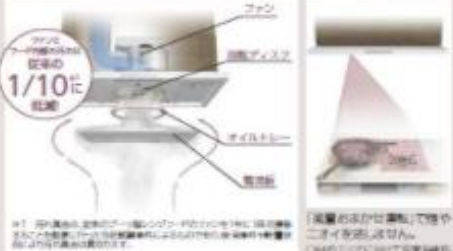

“簡単お手入れ&手早く快適”なリシェル SI

👉のコメントは実際にお客様ごまからいた声です。

簡単 面倒なお手入れやお掃除が、
お手入れ ラクにごこなせる機能が充実!

セラミックトップ

「熱いものをそのまま置けるのはいいですね。」(40代・女性)

美しさがずっと保たれるのは、キズや汚れに強いセラミックならでは。簡単なお手入れだけで、長く快適にご使用いただけます。

👉「油が熱くなるので掃除の時間を省けます。」

よこれんフード **New**

面倒だったレンジフードのお手入れを簡単の力でカンタンに

1/10に
短縮

※1 2019年度版「住宅設備の標準仕様書」に準拠して、レンジフードの掃除に10分以内で完了する仕様を実現しています。

ナイアガラフロー方式

独自の流量形状と噴射のコンビネーションで、汚れをキレイに洗い流せます。